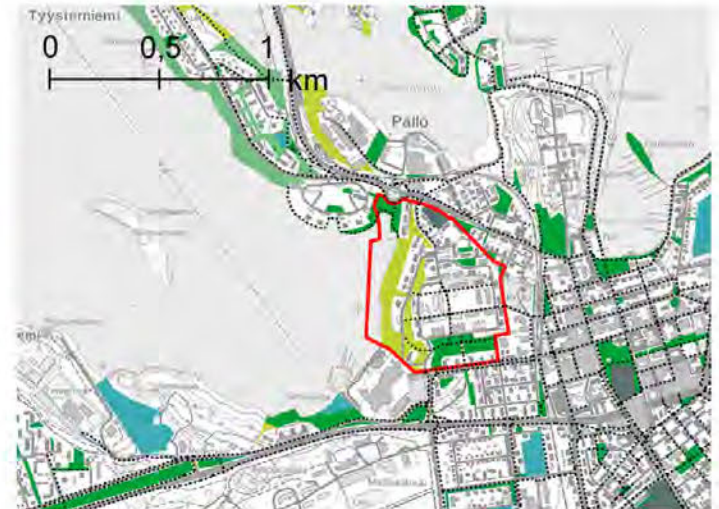

ASEMAKAAVOJEN VIHER- JA VIRKISTYSALUEET, REITIT JA MUUT VIHERVERKON OSAT

- Lähivirkistysalue (VL)
- Puisto (VP, P)
- Luonnontilassa säilytettävä puisto (PL)
- Urheilu- ja virkistyspalvelujen alue (VU, VV, VK, U)
- Hautausmaa-alue (EH)
- Kevyen liikenteen reitit ja ulkoilureitit

Lähde: Lappeenrannan kaupunki 2018, ajantasa-asemakaavat